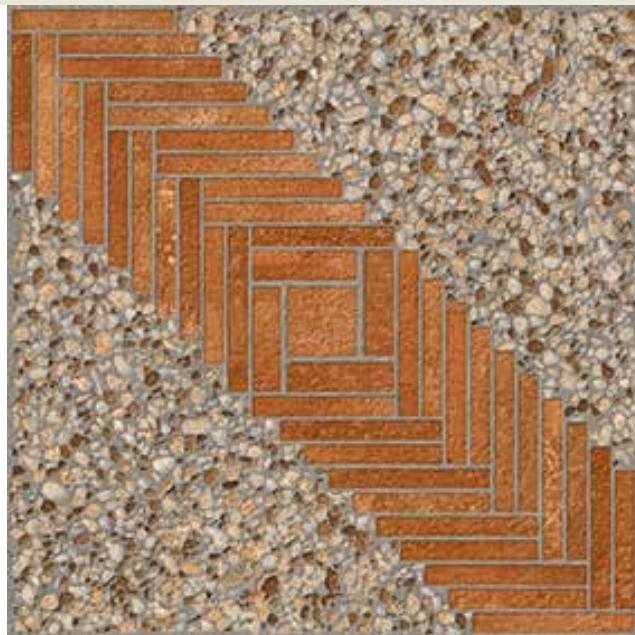

EXTERIOR

CARAS
2 A 3

PISO
PEI III

cerámica

CAFÉ
55 X 55 CM

EXTERIOR
CARAS
3 A 5
PISO
PEI III

cerámica

DECO
Rojo - 55 x 55 cm