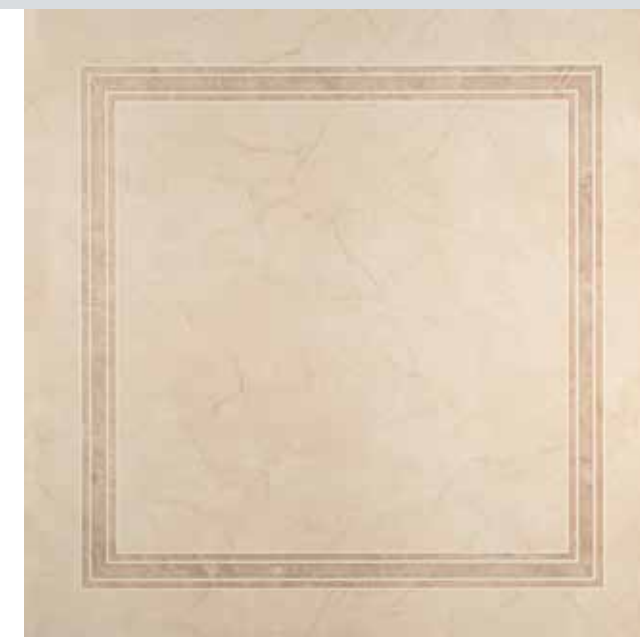

DECO
Beige - 55 x 55 cm