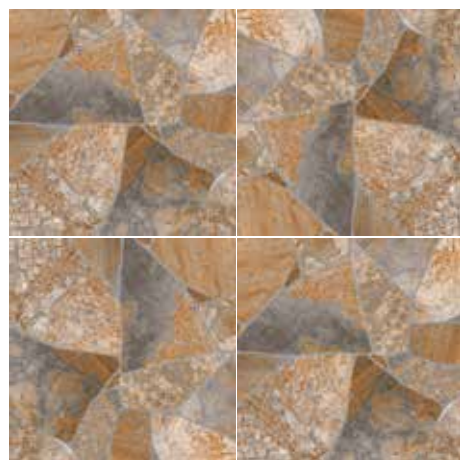

Geométrico Exterior MATE

MAROMA

EXTERIOR
PISO
PEI III

cerámica