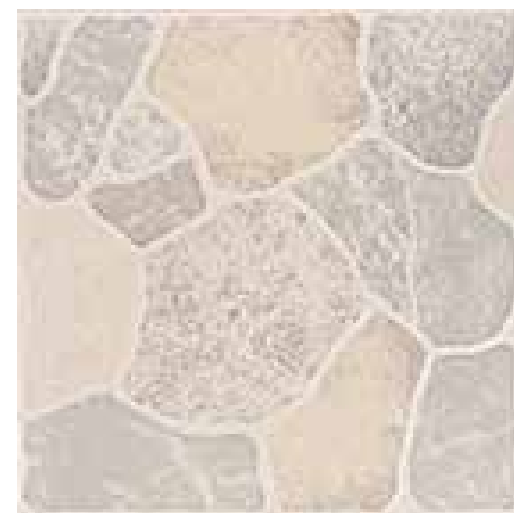

Natura - 44 x 44 cm