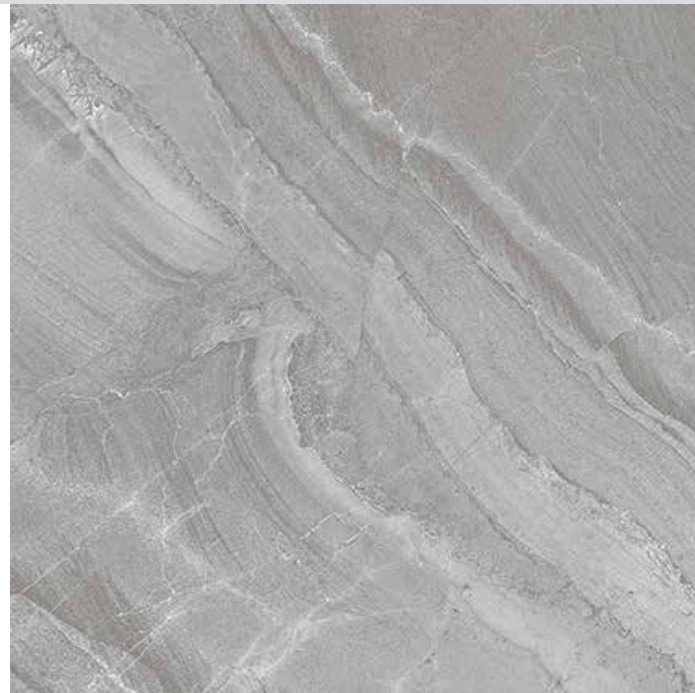

Mármol Cerámico MATE

MARMOL MIX

Gris - 60 x 60 cm