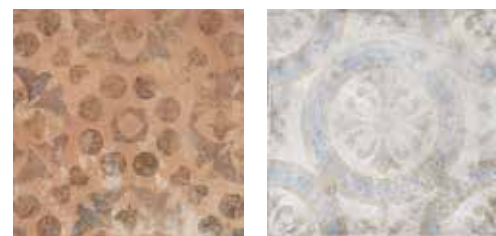

Mix Rojo - 20 x 20 cm   Mix Gris - 20 x 20 cm