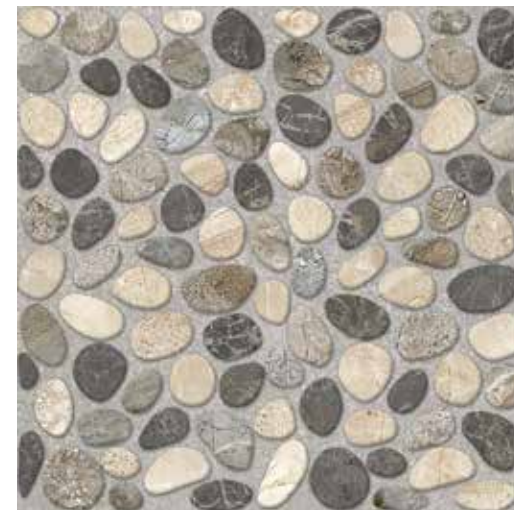

EXTERIOR

PISO
PEI III

Gris - 33 x 33 cm

Rojo - 33 x 33 cm

Multicolor - 44 x 44 cm

IRREGULAR
Multicolor - 33 x 33 cm

Multicolor - 20 x 20 cm

EXTERIOR
CARAS
3 A 5
PISO
PEI III