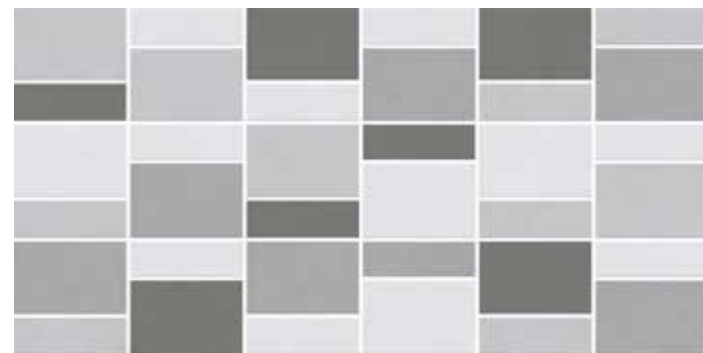

Mix Gris - 30 x 60 cm

INTERIOR
COCINA
BAÑO

CARAS
3

MURO

cerámica