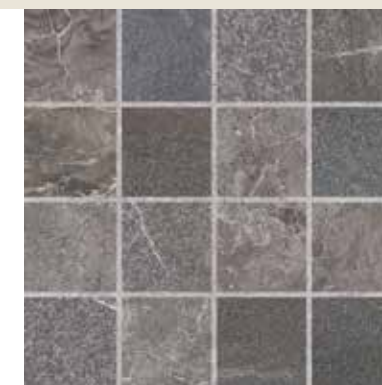

cerámica

Gris - 33 x 33 cm

Beige - 33 x 33 cm

EXTERIOR
BAÑO
CARAS
6
PISO
PEI III

cerámica

Rústico MATE

JASPER

Gris - 33 x 33 cm